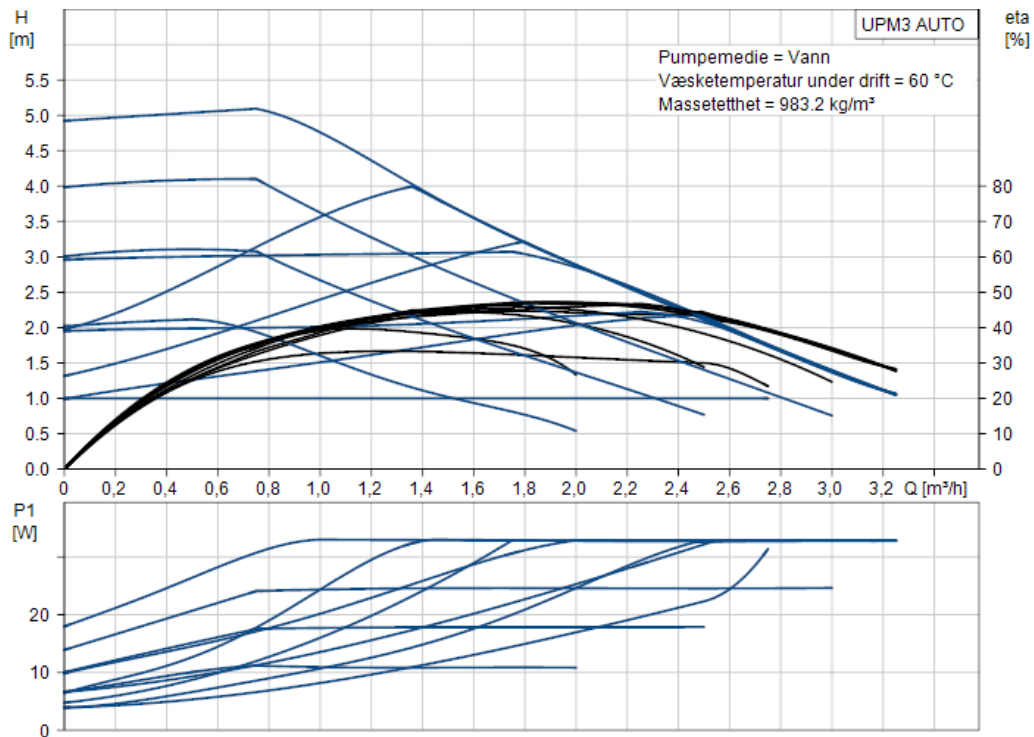

Den er tilgjengelig i en versjon på 7 eller 5 m.

Internt kontrollert sirkulering.

- 3 moduser
- 10 kurver

PLUS AUTOadapt proporsjonel og konstant trykk

Erstatter ALPHA2 pumper

Tekniske data:	UPM3 25-50	UPM3 25-70
<b>Medium</b>		
Pumpemedium	Vann	Vann
Væsketemperaturområde	2 - 110 °C	2 - 110 °C
Væsketemperatur under drift	60 °C	60 °C
Massefylde	983.2 kg/m <sup>3</sup>	983.2 kg/m <sup>3</sup>
<b>Teknisk</b>		
TF klasse	110	110
<b>Materialer</b>		
Pumpehus	Støpejern	Støpejern
Løper	PES 30% GF	PES 30% GF
<b>Installation</b>		
Maks. omgivelsestemperatur	70 °C	70 °C
Max. driftstrykk	10 bar	10 bar
Port-to-port lengde	180 mm	180 mm
<b>Elektriske data</b>		
Effektforbruk P1	4 - 33 W	5 - 52 W
Nettfrekvens	50 Hz	50 Hz
Merkespenning	1 x 230 V	1 x 230 V
Maks. strømforbruk	0.06 - 0.36 A	0.07 - 0.52 A
Kapslingsklasse (IEC 34-5)	IP44	IP44
<b>Andre</b>		
Energi (EEI)	0.20	0.20
Nettovekt	2 kg	2 kg
Bruttovekt	2.37 kg	2.37 kg
Godkjenninger	CE, VDE	CE, VDE

Anbefalte innstillinger:

For gulvvarme anbefales innstillingen «Constant Pressure».

For radiatorvarme anbefales innstillingen «Proportional Pressure».

Innstillingene vises slik på pumpen:

	OPERATING PANEL	CONTROL MODE	
0	● ● ● ● ●	PROPORTIONAL PRESSURE AUTO ADAPT	▶
1	● ● ● ● ●	CONSTANT PRESSURE AUTO ADAPT	▶
2	● ● ● ● ●	PROPORTIONAL PRESSURE 1	▶
3	● ● ● ● ●	PROPORTIONAL PRESSURE 2	▶
4	● ● ● ● ●	PROPORTIONAL PRESSURE 3 - MAX	▶
5	● ● ● ● ●	CONSTANT PRESSURE 1	▶
6	● ● ● ● ●	CONSTANT PRESSURE 2	▶
7	● ● ● ● ●	CONSTANT PRESSURE 3 - MAX	▶
8	● ● ● ● ●	CONSTANT CURVE 1	▶
9	● ● ● ● ●	CONSTANT CURVE 2	▶
10	● ● ● ● ●	CONSTANT CURVE 3 - MAX	▶

Pumpekurve UPM3 25-50:

Pumpekurve UPM3 25-70:

Målskisse av produktene:

Typen av samme produkt:

Type	Høiax art.nr.	NRF-nummer
UPM3 Auto 25-50 180 Trykkstyrt pumpe	8378275	8378275
UPM3 Auto 25-70 180 Trykkstyrt pumpe	8378276	8378276