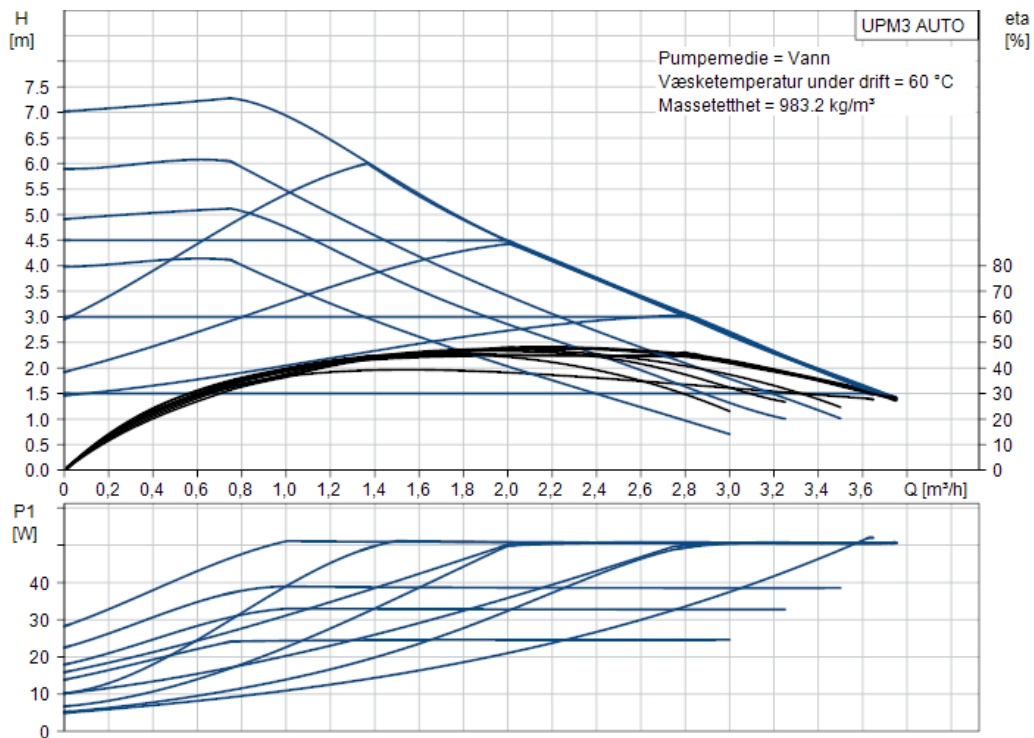

Den er tilgjengelig i en versjon på 7 eller 5 m.

Internt kontrollert sirkulering.

- 3 moduser
- 10 kurver

PLUS AUTOadapt proporsjonel og konstant trykk

Erstatter ALPHA2 pumper

Tekniske data:	UPM3 25-50	UPM3 25-70
<b>Medium</b>		
Pumpemedium	Vann	Vann
Væsketemperaturområde	2 - 110 °C	2 - 110 °C
Væsketemperatur under drift	60 °C	60 °C
Massefylde	983.2 kg/m <sup>3</sup>	983.2 kg/m <sup>3</sup>
<b>Teknisk</b>		
TF klasse	110	110
<b>Materialer</b>		
Pumpehus	Støpejern	Støpejern
Løper	PES 30% GF	PES 30% GF
<b>Installation</b>		
Maks. omgivelsestemperatur	70 °C	70 °C
Max. driftstrykk	10 bar	10 bar
Port-to-port lengde	180 mm	180 mm
<b>Elektriske data</b>		
Effektforbruk P1	4 - 33 W	5 - 52 W
Nettfrekvens	50 Hz	50 Hz
Merkespenning	1 x 230 V	1 x 230 V
Maks. strømforbruk	0.06 - 0.36 A	0.07 - 0.52 A
Kapslingsklasse (IEC 34-5)	IP44	IP44
<b>Andre</b>		
Energi (EEI)	0.20	0.20
Nettovekt	2 kg	2 kg
Bruttovekt	2.37 kg	2.37 kg
Godkjenninger	CE, VDE	CE, VDE

Anbefalte innstillinger:

For gulvvarme anbefales innstillingen «Constant Pressure».

For radiatorvarme anbefales innstillingen «Proportional Pressure».

Innstillingene vises slik på pumpen:

	OPERATING PANEL	CONTROL MODE	
0	● ● ● ● ●	PROPORTIONAL PRESSURE AUTO ADAPT	▶
1	● ● ● ● ●	CONSTANT PRESSURE AUTO ADAPT	▶
2	● ● ● ● ●	PROPORTIONAL PRESSURE 1	▶
3	● ● ● ● ●	PROPORTIONAL PRESSURE 2	▶
4	● ● ● ● ●	PROPORTIONAL PRESSURE 3 - MAX	▶
5	● ● ● ● ●	CONSTANT PRESSURE 1	▶
6	● ● ● ● ●	CONSTANT PRESSURE 2	▶
7	● ● ● ● ●	CONSTANT PRESSURE 3 - MAX	▶
8	● ● ● ● ●	CONSTANT CURVE 1	▶
9	● ● ● ● ●	CONSTANT CURVE 2	▶
10	● ● ● ● ●	CONSTANT CURVE 3 - MAX	▶

Pumpekurve UPM3 25-50:

Pumpekurve UPM3 25-70:

Målskisse av produktene:

Typen av samme produkt:

Type	Høiax art.nr.	NRF-nummer
UPM3 Auto 25-50 180 Trykkstyrt pumpe	8378275	8378275
UPM3 Auto 25-70 180 Trykkstyrt pumpe	8378276	8378276