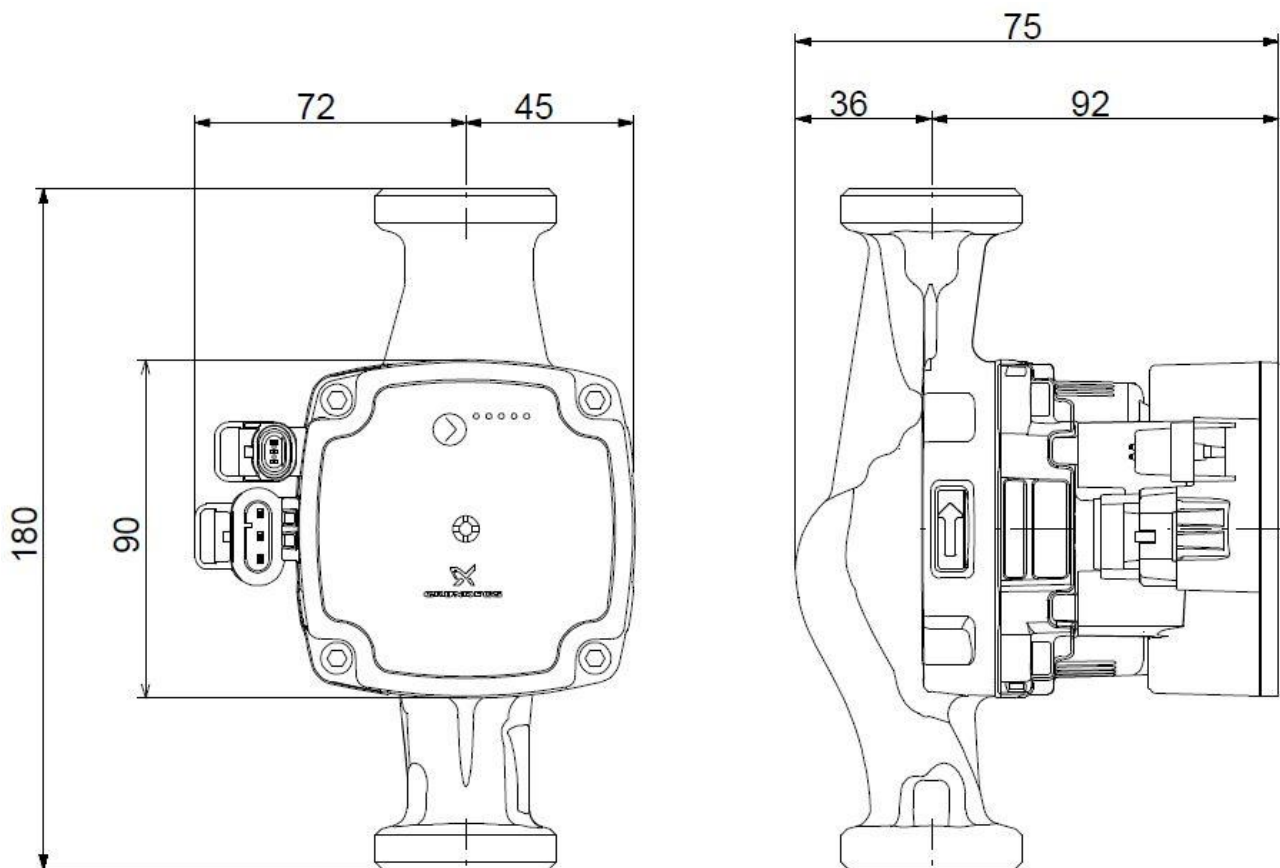

Den er tilgjengelig i en versjon på 7 eller 5 m.

Internt kontrollert sirkulering.

- 3 moduser
- 10 kurver

PLUS AUTOadapt proporsjonel og konstant trykk

Erstatter ALPHA2 pumper

Tekniske data:	UPM3 25-50	UPM3 25-70
<b>Medium</b>		
Pumpemedium	Vann	Vann
Væsketemperaturområde	2 - 110 °C	2 - 110 °C
Væsketemperatur under drift	60 °C	60 °C
Massefylde	983.2 kg/m <sup>3</sup>	983.2 kg/m <sup>3</sup>
<b>Teknisk</b>		
TF klasse	110	110
<b>Materialer</b>		
Pumpehus	Støpejern	Støpejern
Løper	PES 30% GF	PES 30% GF
<b>Installation</b>		
Maks. omgivelsestemperatur	70 °C	70 °C
Max. driftstrykk	10 bar	10 bar
Port-to-port lengde	180 mm	180 mm
<b>Elektriske data</b>		
Effektforbruk P1	4 - 33 W	5 - 52 W
Nettfrekvens	50 Hz	50 Hz
Merkespenning	1 x 230 V	1 x 230 V
Maks. strømforbruk	0.06 - 0.36 A	0.07 - 0.52 A
Kapslingsklasse (IEC 34-5)	IP44	IP44
<b>Andre</b>		
Energi (EEI)	0.20	0.20
Nettovekt	2 kg	2 kg
Bruttovekt	2.37 kg	2.37 kg
Godkjenninger	CE, VDE	CE, VDE

Pumpekurve UPM3 25-50:

Pumpekurve UPM3 25-70:

Målskisse av produktene:

Typen av samme produkt:

Type	Høiax art.nr.	NRF-nummer
UPM3 Auto 25-50 180 Trykkstyrt pumpe	8378275	8378275
UPM3 Auto 25-70 180 Trykkstyrt pumpe	8378276	8378276