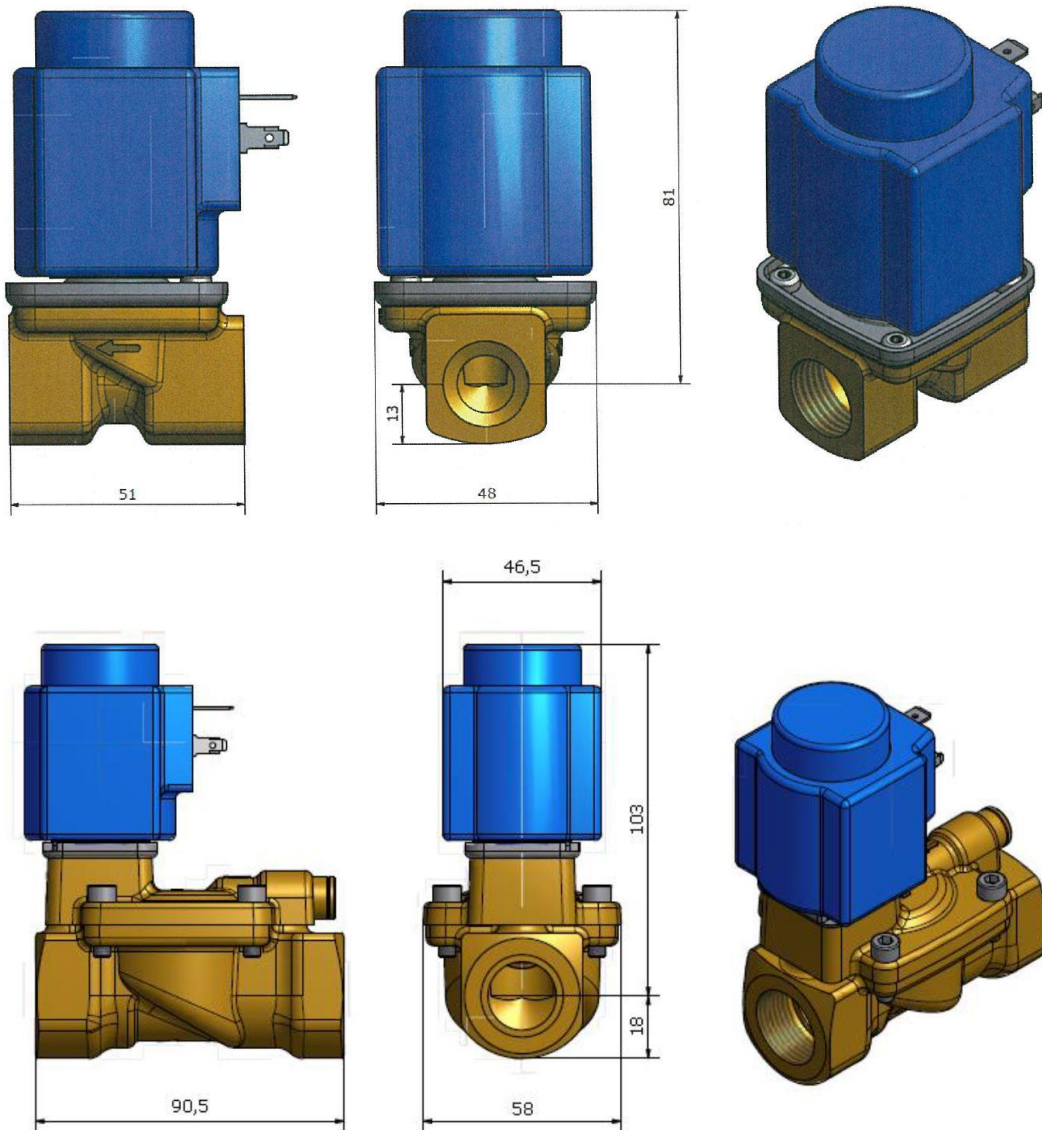

Målskisse av magnetventilene:

Tilbehør og reservedeler:

Produkt	Høiax art. nr.	NRF-nummer
Sensorledning 10 m. WG	501	5648229
Danfoss magnetventil 1/2 ''	693128	5640101
Danfoss magnetventil 3/4 ''	693129	5640102
Splittkabel WG	5648199	5648199
Dørbryter m strøm WG	5648203	5648203
Jack for sensortape WG	854	5648221
SmartStop Adapter WG	5648222	5648222
Sensorledning med tape, 3 m	523	5648223
Sensorledning pr/m. å 100 meter WG	651004	5648224
Sensorledning 4 m. WG	5125597	5648228
Splittkabel	5648236	5648236
Trådløs sensor Aquasafe 3/4''	851	5648275
Slamsamler 1/2''	651017	5648427
Slamsamler 3/4''	512	5648428