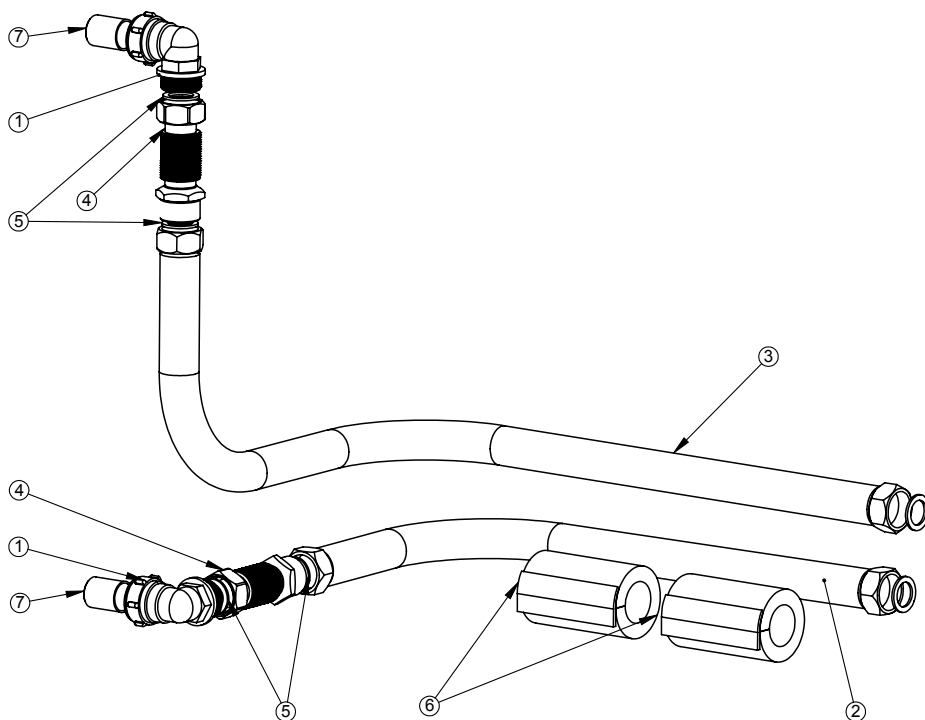

Installationskit Luft-Vatten

Installation kit Air-Water

VP UT/HP OUT

VP IN/HP IN

Pos nr: Pos no:	Antal Pieces	Artikel nr: Art no:	Benämning	Name
1	2	583682401	Vinkelkoppling 28 klk G25	Coupling 90° CPF 28 G25
2	1	586672302	Slang flex L 1000 mm.	Flexible hose L1000 mm
3	1	586672302	Slang flex L 1000 mm.	Flexible hose L1000 mm.
4	2	584200301	Rör flex, frysskydd	Flexible pipe, frost protection
5	6	912375410	Packning Ø30/21	Gasket Ø30/21
6	2	586769401	Isol. rör 13x35	Insulation pipe 13x35
7	2	583838401	Stödhylsa 28*1,2	Support Sleeves 28x1,2