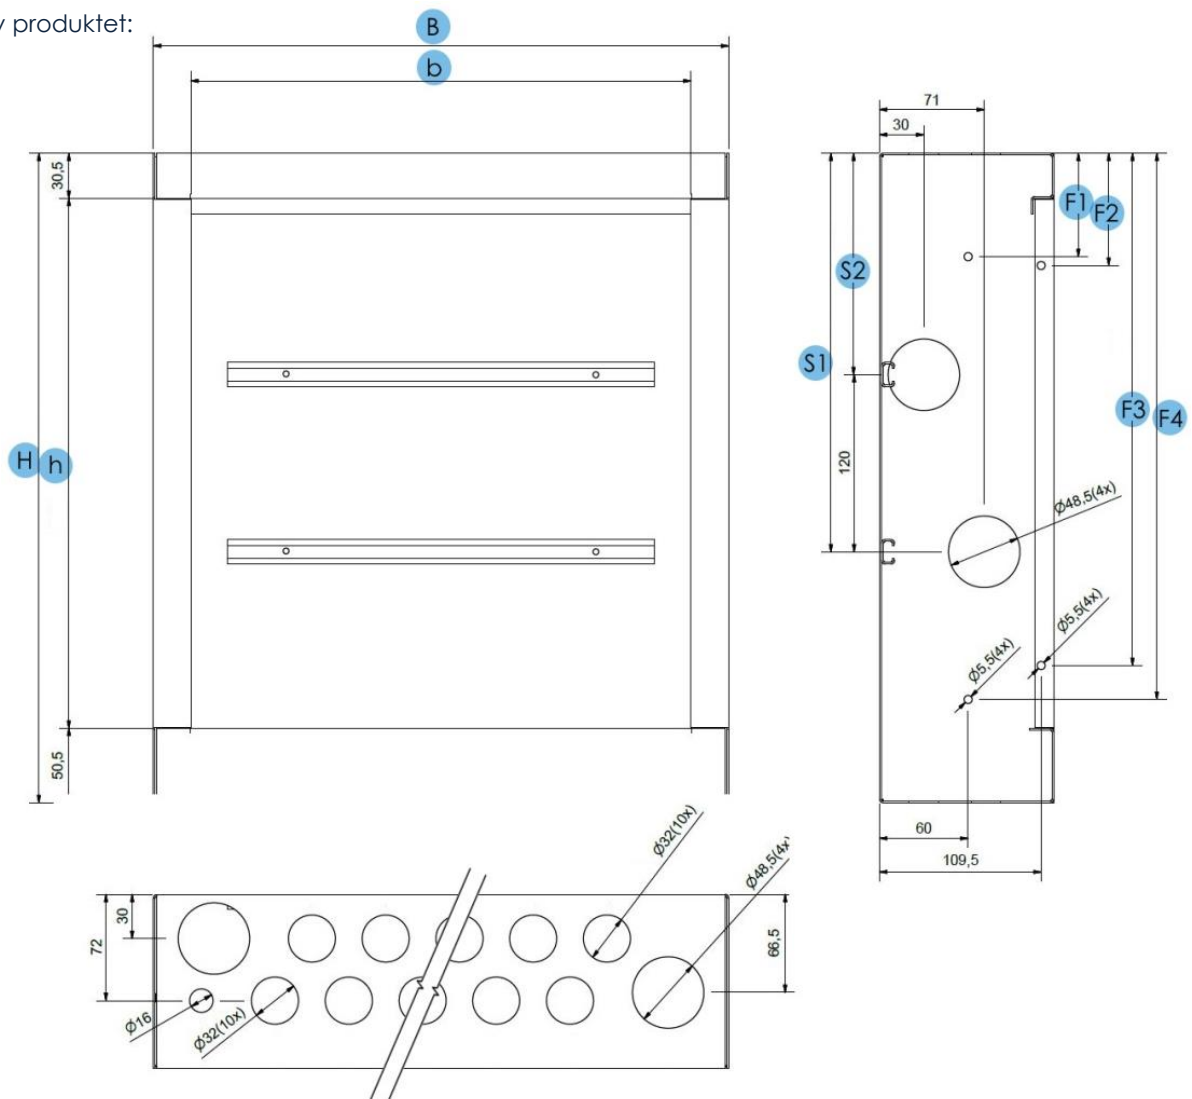

### Fordelerskap 2017

Fordelerskap i metall og pleksiglass for montering på vegg eller innfelt i vegg. Enhet for å fordele vann fra hovedinntaket til fordeling i de forskjellige punktene knyttet til rør i rør systemer fra Høiax.

Målskisse av produktet:

Dimensjonstabell for målskissen:

Mål	Fordelerskap 5kv + 5vv	Fordelerskap 8kv + 8vv	Fordelerskap 12kv + 12vv
H	440mm	570mm	570mm
h	359mm	489mm	489mm
B	390mm	550mm	800mm
b	339mm	499mm	749mm
S1	150mm	225mm	225mm
S2	270mm	345mm	345mm
F1	70mm	84mm	84mm
F2	76mm	100mm	100mm
F3	347mm	469mm	469mm
F4	370mm	470mm	470mm

Tilbehør og reservedeler:

Type	Dimensjoner	Høiax art. nr.	NRF-nummer
Skapmuffe 2017	28mm	5125729	5125729
Dreneringsmuffe kit 2017	28mm	5125726	5125726
Skapmuffe 2017	25mm	5125709	5125709
Dreneringsmuffe kit 2017	25mm	5125725	5125725
Skapmuffe, universal gumlimuffe	26/35mm	5125557	5125557
Lås med nøkkel	-	5125089	5125089
Ramme til skap 2017	Passer for skap 390x440	5125735	5125735
Ramme til skap 2017	Passer for skap 550x570	5125736	5125736
Ramme til skap 2017	Passer for skap 800x570	5125737	5125737
Dør til skap	Passer for skap 390x440	5125085	5125085
Dør til skap	Passer for skap 550x570	5125086	5125086
Dør til skap	Passer for skap 800x570	5125087	5125087
Sprutdeksel	200x400 mm	5125586	5125586
Sprutdeksel	280x400 mm	5125587	5125587

Typer av samme produktgruppe:

Type	Ytre mål	Inn-/utganger	Høiax art. nr.	NRF-nummer
Fordelerskap 2017	550x570x118 mm	5 KV + 5 VV	5125746	5125746
Fordelerskap 2017	390x440x118 mm	8 KV + 8 VV	5125747	5125747
Fordelerskap 2017	800x570x118 mm	12 KV +12 VV	5125748	5125748