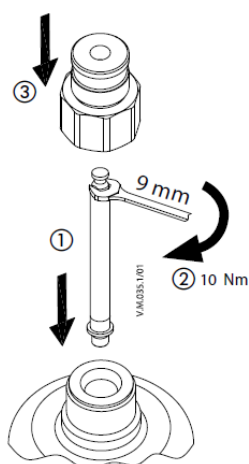

## MONTERINGSANVISNING AMV adapter for motor /mvm ventil

Type	DN
VFG 2	15-25
VFG 21	
VFGS 2	
VFU 2	
VFU 21	
VFQ 2	
VFQ 21	
/	/

Type	DN
VFG 2	32-40
VFG 21	
VFGS 2	
VFU 2	
VFU 21	
VFQ 2	25-32
VFQ 21	
VFG 33	
VFG 34	

Type	DN
VFG 2	50-65
VFG 21	
VFGS 2	
VFU 2	
VFU 21	
VFQ 2	
VFQ 21	40-50
VFG 33	
VFG 34	

Type	DN
/	/
VFG 33	65-80
VFG 34	

Type	DN
VFG 2	80-125
VFG 21	
VFGS 2	
VFU 2	
VFU 21	
VFQ 2	100-125
VFQ 21	
VFG 33	
VFG 34	