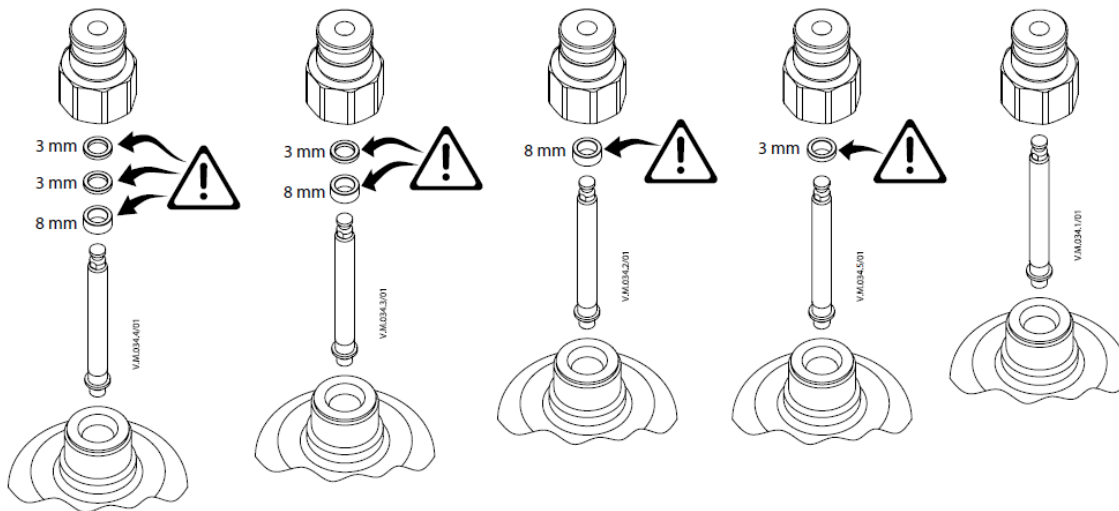

## MONTERINGSANVISNING AMV adapter for motor /mvm ventil

Type	DN
VFG 2	15-25
VFG 21	
VFGS 2	
VFU 2	
VFU 21	
VFQ 2	
VFQ 21	
/	/

Type	DN
VFG 2	32-40
VFG 21	
VFGS 2	
VFU 2	
VFU 21	
VFQ 2	25-32
VFQ 21	
VFG 33	
VFG 34	

Type	DN
VFG 2	50-65
VFG 21	
VFGS 2	
VFU 2	
VFU 21	
VFQ 2	
VFQ 21	40-50
VFG 33	
VFG 34	

Type	DN
/	/
VFG 33	65-80
VFG 34	

Type	DN
VFG 2	80-125
VFG 21	
VFGS 2	
VFU 2	
VFU 21	
VFQ 2	100-125
VFQ 21	
VFG 33	
VFG 34	