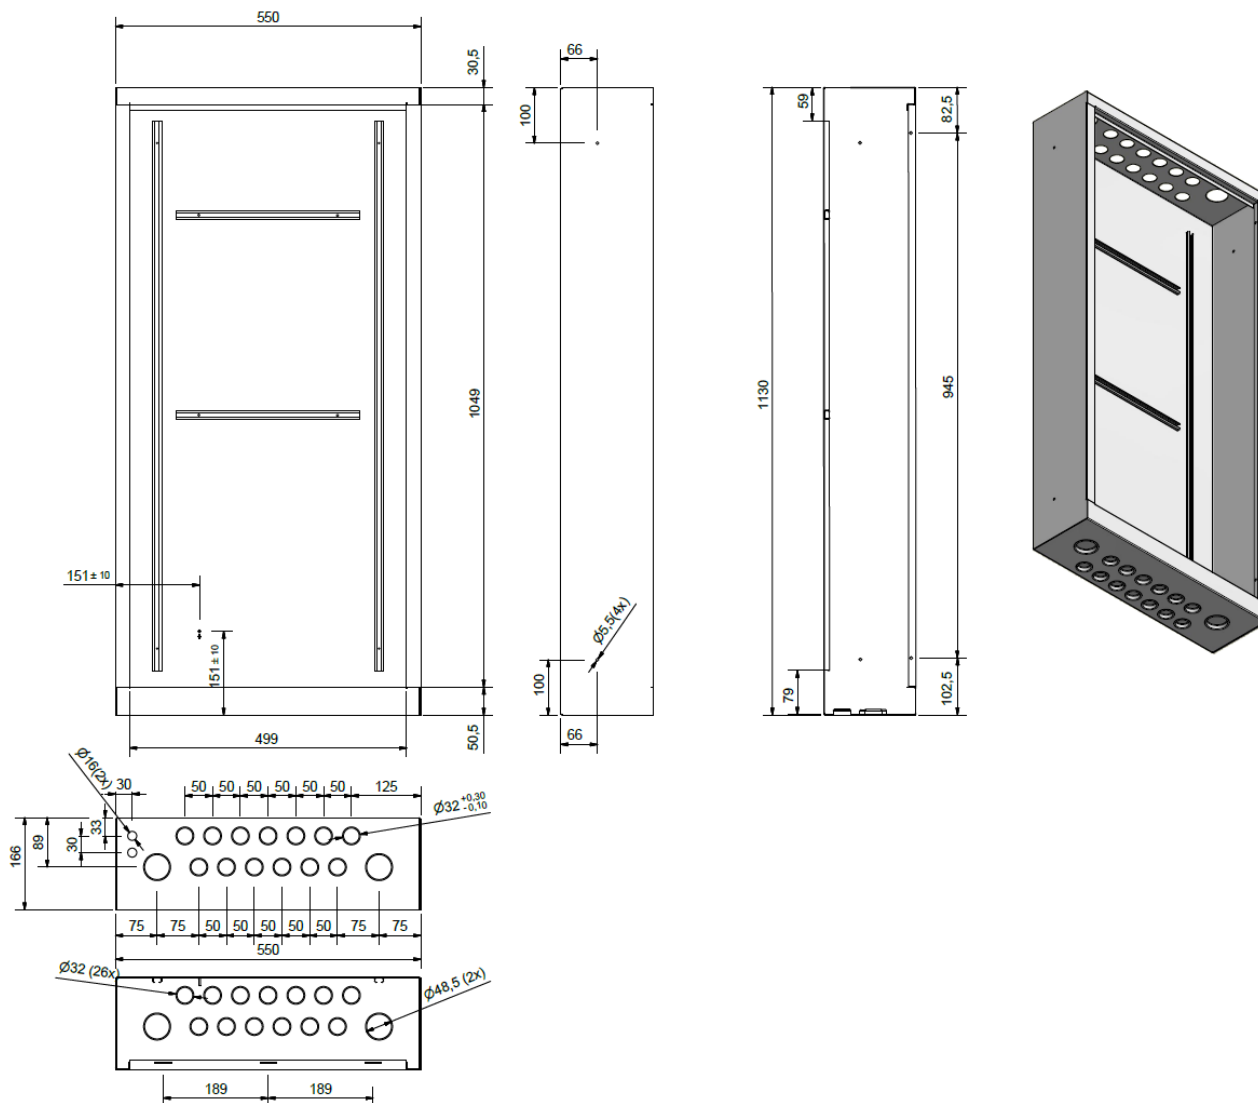

PRODUKTARK

Inntaksskap 2017 Basic uten lekkasjestopper

Inntaksskap med ytre mål 1130mm høyde, 550mm bredde og 166mm dybde.

Inntaksskapene leveres med basic inntaksstamme.

Inntaksskap med ferdigmontert stamme sikrer rask og enkel montering. Det har skinne for feste av kv- og vv-fordeler, el-koblingsboks for flere kurser, reduksjonsventil, tilbakeslagsventil, kuleventil m.m.
Innmaten kan speilvendes.

Komponenter:

Komponent	Høiax art. nr.	NRF-nummer
Kappe fordeler inkl. pakning 3/4"	5125094	5125094
Messing ansats 3/4"	8377789	8377789
Messing muffe 3/4"	5070006	5070006
Kuleventil inn/inn med T-grep 3/4"	5125126	5125126
Messing T-rør 3/4"	5070008	5070008
Koblingsboks til inntaksskap	509	N/A
Stikkontakt enkel	510	N/A
Tilbakeslagsventil m/plugg for test	511	5546263
Reduksjonsventil 3/4"	513	5627263
Passtykke	514	4021266
Vannmåler kupling 3/4x1"	516	4020466
Slamsamler/filter 3/4"	512	5648428
Manometer for reduksjonsventil	515	9703222
Sprutdeksel	517	5125712
Inntaksskap 2017 u/innmat	5125717	5125717

Tilbehør og reservedeler:

Type	Høiax art.nr.	NRF-nummer
Utenpåliggende Ramme til Inntaksskap	5125642	5125642
Ramme til inntaksskap	521	5125656
Dør til inntaksskap Basic	651003	5125687
Sprutdeksel til inntaksskap	517	5125712

Material som er benyttet er galvanisert stål som er pulverlakkert hvitt.

Målskisse av produktet:

Typer av samme produkt:

Type	Høiax art.nr.	NRF-nummer
Inntaksskap 2017 Basic uten lekkasjestopper	5125753	5125753