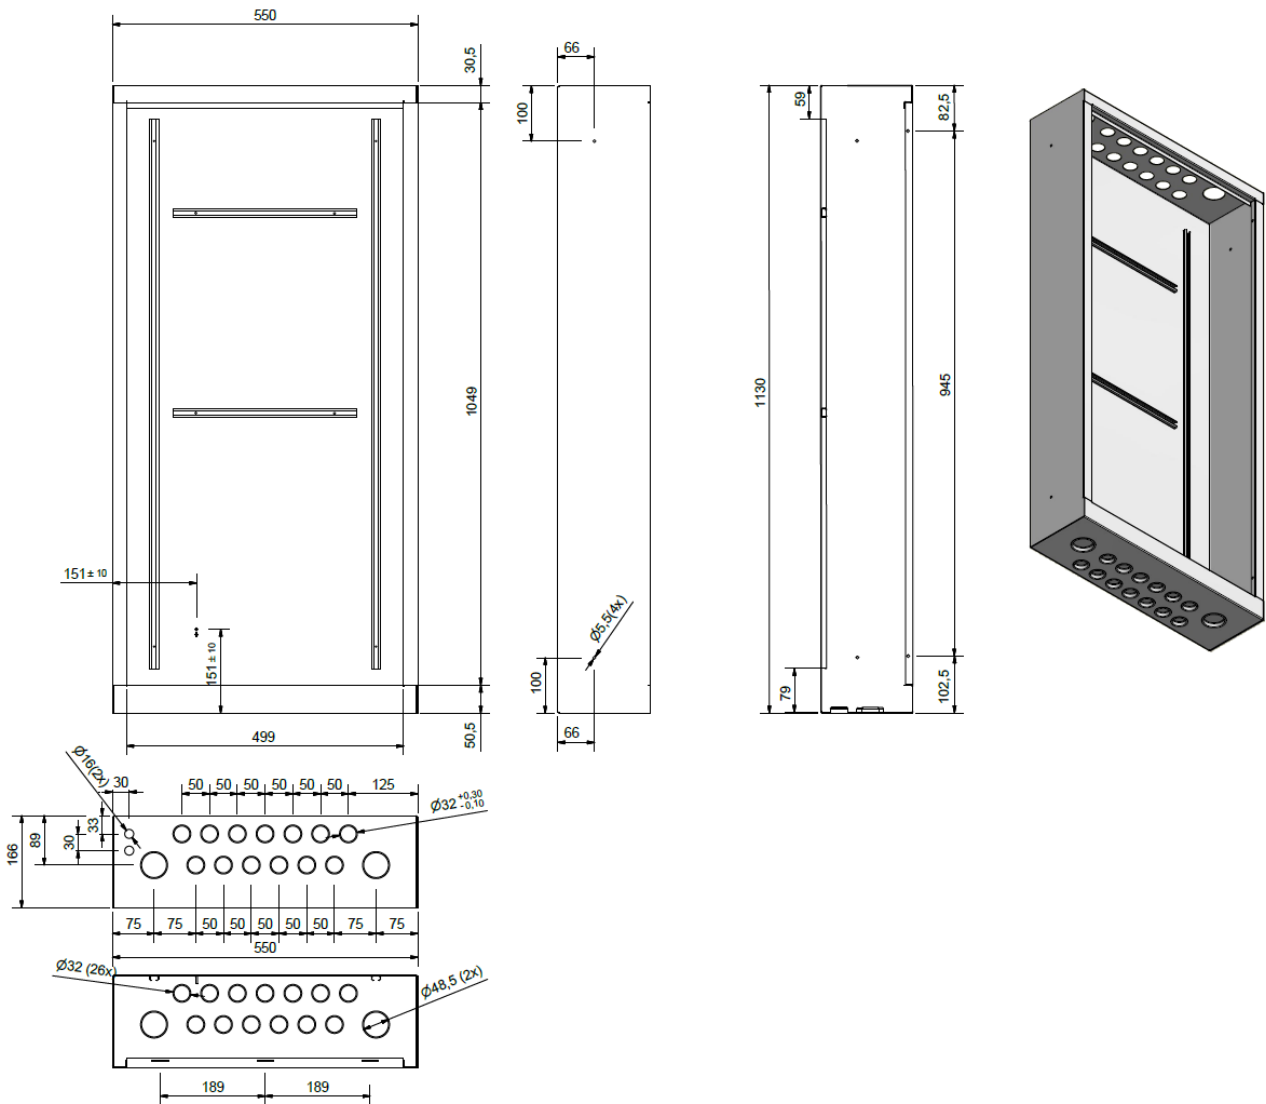

PRODUKTARK

Inntaksskap 2017 Basic m/ 2 trådløse sensorer

Inntaksskap med ytre mål 1130mm høyde, 550mm bredde og 166mm dybde.

Inntaksskapene leveres med basic inntaksstamme og med trådløs lekkasjestopper med en sensor.

Inntaksskap med ferdigmontert stamme sikrer rask og enkel montering. Det har skinne for feste av kv- og vv-fordeler, el-koblingsboks for flere kurser, lekkasjestopper, reduksjonsventil, tilbakeslagsventil, kuleventil m.m. Innmaten kan speilvendes.

Komponenter:

Komponent	Høiax art. nr.	NRF-nummer
Kappe fordeler inkl. pakning 3/4''	5125094	5125094
Messing ansats 3/4''	8377789	8377789
Messing muffe 3/4''	5070006	5070006
Kuleventil inn/inn med T-grep 3/4''	5125126	5125126
Messing T-rør 3/4''	5070008	5070008
Aquasafe Smart Stop 3/4''	5648436	5648436
Koblingsboks til inntaksskap	509	N/A
Stikkontakt enkel	510	N/A
Tilbakeslagsventil m/plugg for test	511	5546263
Reduksjonsventil 3/4''	513	5627263
Passtykke	514	4021266
Vannmåler kupling 3/4x1''	516	4020466
Slamsamler/filter 3/4''	512	5648428
Manometer for reduksjonsventil	515	9703222
Sprutdeksel	517	5125712
Inntaksskap 2017 u/innmat	5125717	5125717

Material som er benyttet er galvanisert stål som er pulverlakkert hvitt.

Målskisse av produktet:

Typen av samme produkt:

Type

Inntaksskap 2017 Basic m/ 2 trådløse sensorer

Høiax art.nr.

5125752

NRF-nummer