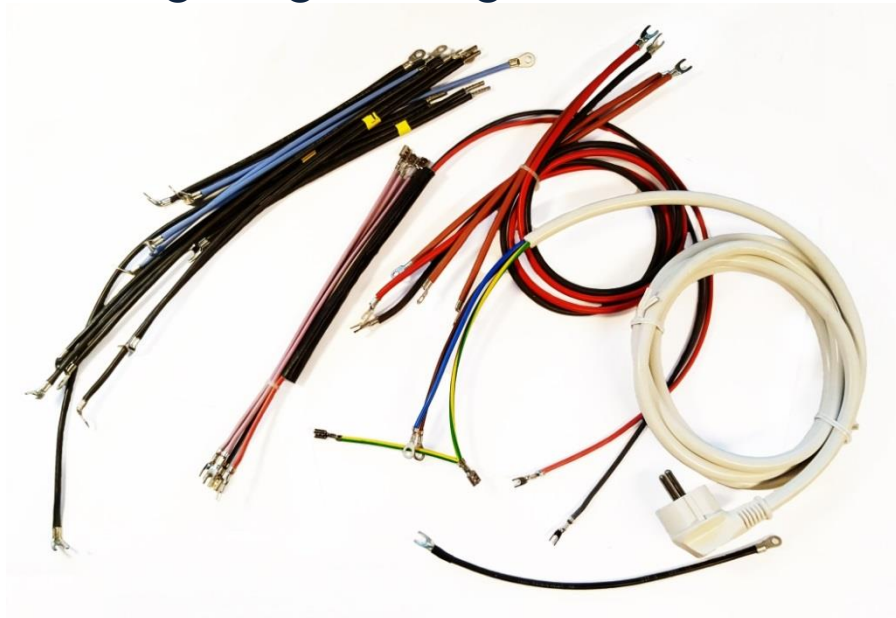

PRODUKTARK

Ledninger og ledningssett

Egenproduserte ledningssett for våre beredere.
Sett av ledninger med tilpassede sko.

Vi bruker silikonledninger i dimensjonene 1,5mm², 2,5mm² og 4mm².

Endene er med forskjellige sko.
Her bruker vi skyvesko, gaffelsko, ringsko og splice/endehylse.

Maksimal effekt for hver ledningsdimensjon:

Ledningsdimensjon	Max effekt
1,5 mm ²	2 kW
2,5 mm ²	3 kW
4,0 mm ²	5 kW

Vi fører flere forskjellige ledninger og ledningssett.

Typen av samme produktgruppe:

Type	Til bereder	Høiax art.nr.	NRF-nummer
Silikon ledning til 5 kW element	-	711344104	8025462
Reservekitt ledning exp. 2/3 kW gml. type	Titanium Express	711330000	8025466
Reservekitt ledning exp. 5 kW gml. type	Titanium Express	711330001	8025134
Reservekitt ledning exp. 2/3 kW ny type	Titanium Express	711330002	8025467
Reservekitt ledning exp. 5kW ny type	Titanium Express	711330003	8025135
Lednings kitt for SRS høy temperatur	SRS-serien	711252035	8025495
Silikon ledning	-	711239975	8025447
Ledning med plugg	-	8026147	8026147