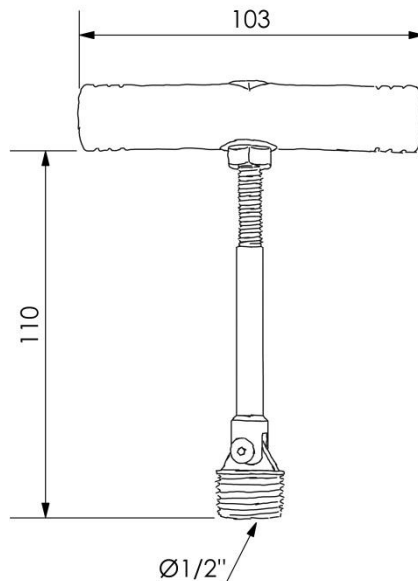

PRODUKTARK

Uttreksverktøy for albue 1/2''

Uttreksverktøy for albue 1/2'' størrelse.

Albue av denne størrelsen finnes inni våre veggbokser.

Bruk først vår nøkkel for veggboks for å løse på den hvite ringen rundt albuen.

Skru verktøyet inn i albuen og trekk ut albuen fra veggboksen.

Tilbehør for:

Type	Høiax art.nr.	NRF-nummer
15 mm Push veggboks 2012	5125602	5125602
Veggboks 1/2'' Standard 2012	5125603	5125603
Veggboks 18 mm Standard 2012	5125604	5125604
Dobbel veggboks 15 mm Push fit	5125657	5125657

Målskisse av produktet:

Typer av samme produkt:

Type	Dimensjoner	Høiax art.nr.	NRF-nummer
Uttreksverktøy for albue 1/2''	1/2''	5125332	5125664