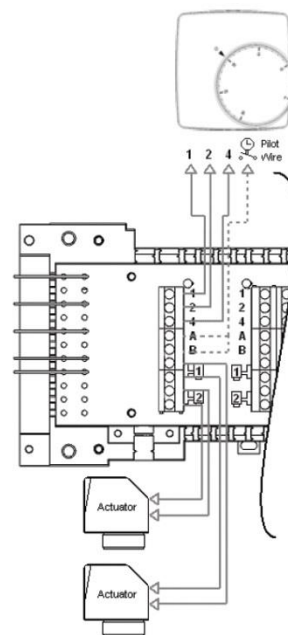

PRODUKTARK

Slaveboks

Slave 6 eller 4 soner er en tilleggsboks for utvidelse av masterboksen for å kunne ta flere soner.

Slaveboksen plugges inn i enden av masteren og kan brukes til å utvide denne til totalt 18 soner eller 18 aktuatorer.

Tekniske data:

Driftsspenning	24V ac +10 %
Driftstemperatur	0 til 50 °C
Maks ant. Aktuatorer pr sone	3 stk.
Maks antall aktuatorer (Trafo 60 VA)	18 stk.
Kontakt	Triac

Målskisse av produktet:

Elektrisk skjema for én sone:

- 1: Bryter L1
- 2: L2
- 4: L1
- A: Nattstyring
- B: Nattstyring

PLUGG/
MASTER

NB! Termostater med nattesenkning trenger en timer for styring av sone A eller sone B.

Typen av samme produkt:

Type	Soner	Høiax art.nr.	NRF-nummer
Slave trådstyrt	4 soner	8377663	8377663
Slave trådstyrt	6 soner	8377664	8377664