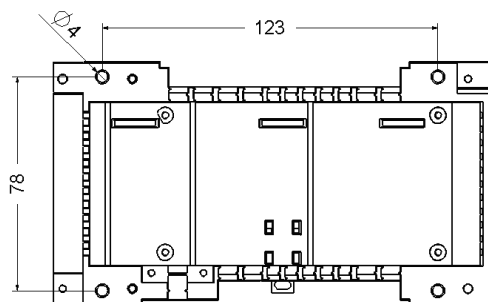

PRODUKTARK

Slaveboks

Slave 6 eller 4 soner er en tilleggsboks for utvidelse av masterboksen for å kunne ta flere soner.

Slaveboksen plugges inn i enden av masteren og kan brukes til å utvide denne til totalt 18 soner eller 18 aktuatorer.

Tekniske data:

Driftsspenning	24V ac +10 %
Driftstemperatur	0 til 50 °C
Maks ant. Aktuatorer pr sone	3 stk.
Maks antall aktuatorer (Trafo 60 VA)	18 stk.
Kontakt	Triac

Målskisse av produktet:

Elektrisk skjema for én sone:

- 1: Bryter L1
- 2: L2
- 4: L1
- A: Nattstyring
- B: Nattstyring

PLUGG/
MASTER

NB! Termostater med nattesenkning trenger en timer for styring av sone A eller sone B.

Typen av samme produkt:

Type	Soner	Høiax art.nr.	NRF-nummer
Slave trådstyrt	4 soner	8377663	8377663
Slave trådstyrt	6 soner	8377664	8377664