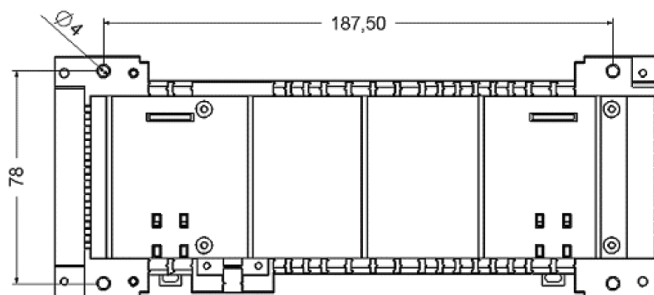

PRODUKTARK

Slaveboks

Slave 6 eller 4 soner er en tilleggsboks for utvidelse av masterboksen for å kunne ta flere soner.

Slaveboksen plugges inn i enden av masteren og kan brukes til å utvide denne til totalt 18 soner eller 18 aktuatorer.

Tekniske data:

Driftsspenning	24V ac +10 %
Driftstemperatur	0 til 50 °C
Maks ant. Aktuatorer pr sone	3 stk.
Maks antall aktuatorer (Trafo 60 VA)	18 stk.
Kontakt	Triac

Målskisse av produktet:

Elektrisk skjema for én sone:

- 1: Bryter L1
- 2: L2
- 4: L1
- A: Nattstyring
- B: Nattstyring

PLUGG/
MASTER

NB! Termostater med nattesenkning trenger en timer for styring av sone A eller sone B.

Typen av samme produkt:

Type	Soner	Høiax art.nr.	NRF-nummer
Slave trådstyrt	4 soner	8377663	8377663
Slave trådstyrt	6 soner	8377664	8377664